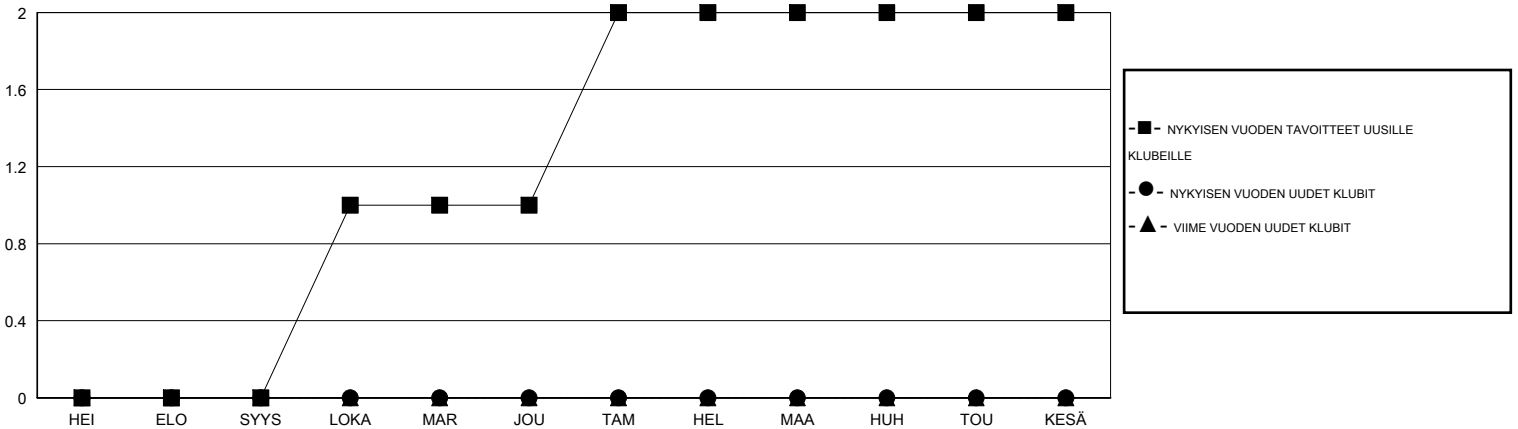

# MONTHLY MEMBERSHIP PROGRESS REPORT

District 107 G

Results as of: 8/31/2015

GMT: Kenneth Persson

SIJAINI FINLAND

GMT VAALIPIIRI 4

| Klubit             |                      |              |                  |                     | jäsenä             |                        |   |                  |                     |
|--------------------|----------------------|--------------|------------------|---------------------|--------------------|------------------------|---|------------------|---------------------|
| TULOKSET 2015-2016 |                      |              |                  |                     | TULOKSET 2015-2016 |                        |   |                  |                     |
| NELJÄNNES          | UUDEN KLUBIN TAVOITE | UUDET KLUBIT | LOPETETUT KLUBIT | NETTOKASVU/-MENETYS | NELJÄNNES          | UUDEN JÄSENEEN TAVOITE | LISÄTYT PERUSTAJAJÄSENET JA UUDET JÄSENET | ERONNEET JÄSENET | NETTOKASVU/-MENETYS |
| HEI/ELO/SYYS       | 0                    | 0            | 0                | 0                   | HEI/ELO/SYYS       | 5                      | 4   | 13               | -9                  |
| LOKA/MAR/JOU       | 1                    | 0            | 0                | 0                   | LOKA/MAR/JOU       | 29                     | 0   | 0                | 0                   |
| TAM/HEL/MAA        | 1                    | 0            | 0                | 0                   | TAM/HEL/MAA        | 31                     | 0   | 0                | 0                   |
| HUH/TOU/KESÄ       | 0                    | 0            | 0                | 0                   | HUH/TOU/KESÄ       | 5                      | 0   | 0                | 0                   |

TAVOITTEET JA UUDET KLUBIT, KUMULATIIVINEN

TAVOITTEET JA JÄSENET, KUMULATIIVINEN

LAKKAUTETUT KLUBIT: 0

2 CLUBS OF 66 LISÄNNYT YHDEN TAI USEAMMAN UUTTA JÄSENTÄ

**SUKUPUOLIJAKAUMA**

MIES 1,335 (86.80%)  
NAINEN 203 (13.20%)