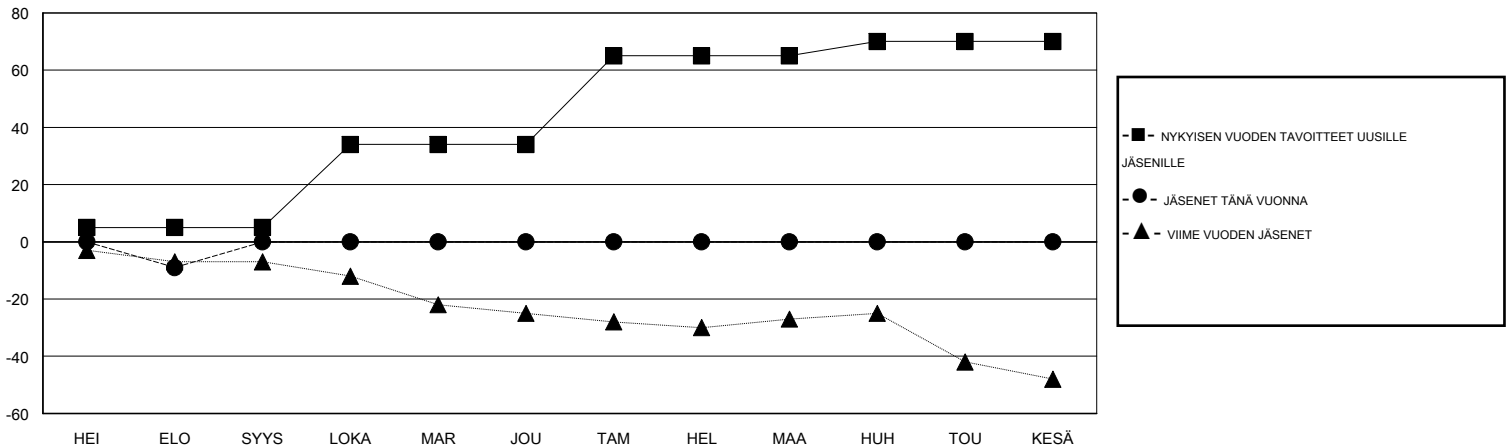

# MONTHLY MEMBERSHIP PROGRESS REPORT

District 107 G

Results as of: 8/31/2015

GMT: Kenneth Persson

SIJAINI FINLAND

GMT VAALIPIIRI 4

| Klubit             |                      |              |                  |                     | jäsenä             |                        |   |                  |                     |
|--------------------|----------------------|--------------|------------------|---------------------|--------------------|------------------------|---|------------------|---------------------|
| TULOKSET 2015-2016 |                      |              |                  |                     | TULOKSET 2015-2016 |                        |   |                  |                     |
| NELJÄNNES          | UUDEN KLUBIN TAVOITE | UUDET KLUBIT | LOPETETUT KLUBIT | NETTOKASVU/-MENETYS | NELJÄNNES          | UUDEN JÄSENEEN TAVOITE | LISÄTYT PERUSTAJAJÄSENET JA UUDET JÄSENET | ERONNEET JÄSENET | NETTOKASVU/-MENETYS |
| HEI/ELO/SYYS       | 0                    | 0            | 0                | 0                   | HEI/ELO/SYYS       | 5                      | 4   | 13               | -9                  |
| LOKA/MAR/JOU       | 1                    | 0            | 0                | 0                   | LOKA/MAR/JOU       | 29                     | 0   | 0                | 0                   |
| TAM/HEL/MAA        | 1                    | 0            | 0                | 0                   | TAM/HEL/MAA        | 31                     | 0   | 0                | 0                   |
| HUH/TOU/KESÄ       | 0                    | 0            | 0                | 0                   | HUH/TOU/KESÄ       | 5                      | 0   | 0                | 0                   |

TAVOITTEET JA UUDET KLUBIT, KUMULATIIVINEN

TAVOITTEET JA JÄSENET, KUMULATIIVINEN

LAKKAUTETUT KLUBIT: 0

2 CLUBS OF 66 LISÄNNYT YHDEN TAI USEAMMAN UUTTA JÄSENTÄ

**SUKUPUOLIJAKAUMA**

MIES 1,335 (86.80%)  
NAINEN 203 (13.20%)